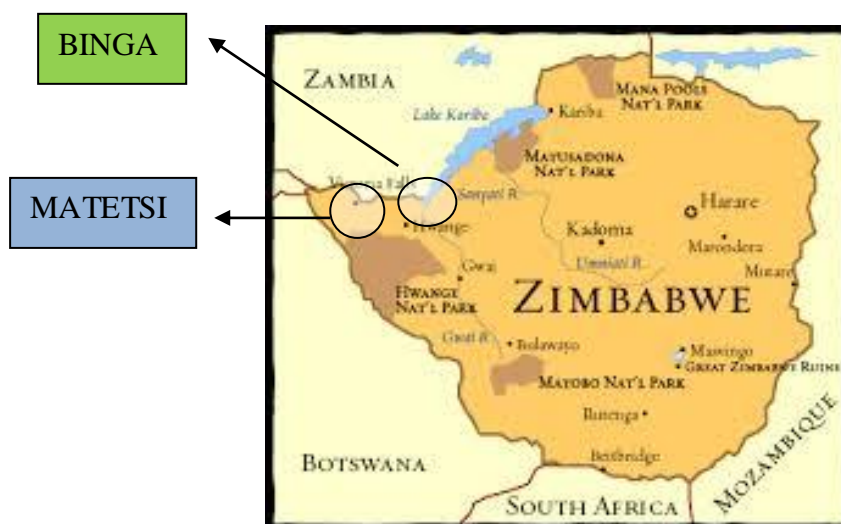

Cocodrilo	200	Ñu	150
Duiker-Steenbuck	50	Leopardo	200
Caracal-Serval-chacal	50	Leon	200
Gineta, Civeta y gloton	50	Sable-Nyala	150
Eland	150	Girafa	250
Hartebeest Liech.	250	Facohero	75
Hipo colmillos	75	Grysbock/ Klipspringer	50
Hipo craneo	100	Waterbuck-Tsessebe	150
Hipo p.pecho	100	Leopardo	250
Hiena-Monos-Baboon	75	Puercoespín	75
Cebra	150	Impala	75
Elefante cráneo	200	Kudu- Oryx	150
Chetaah	250	León-leona	300

AREAS DE CAZA EN ZIMBABWE-PLANO DE SITUACION

MBOGO SAFARIS S.L. E-28440 GUADARRAMA www.mbogosafaris.es	Pida nuestras <u>Condiciones</u> <u>Generales de Venta y cace con</u> <u>Contrato.</u>

Mbogo safaris

www.mbogosafaris.es